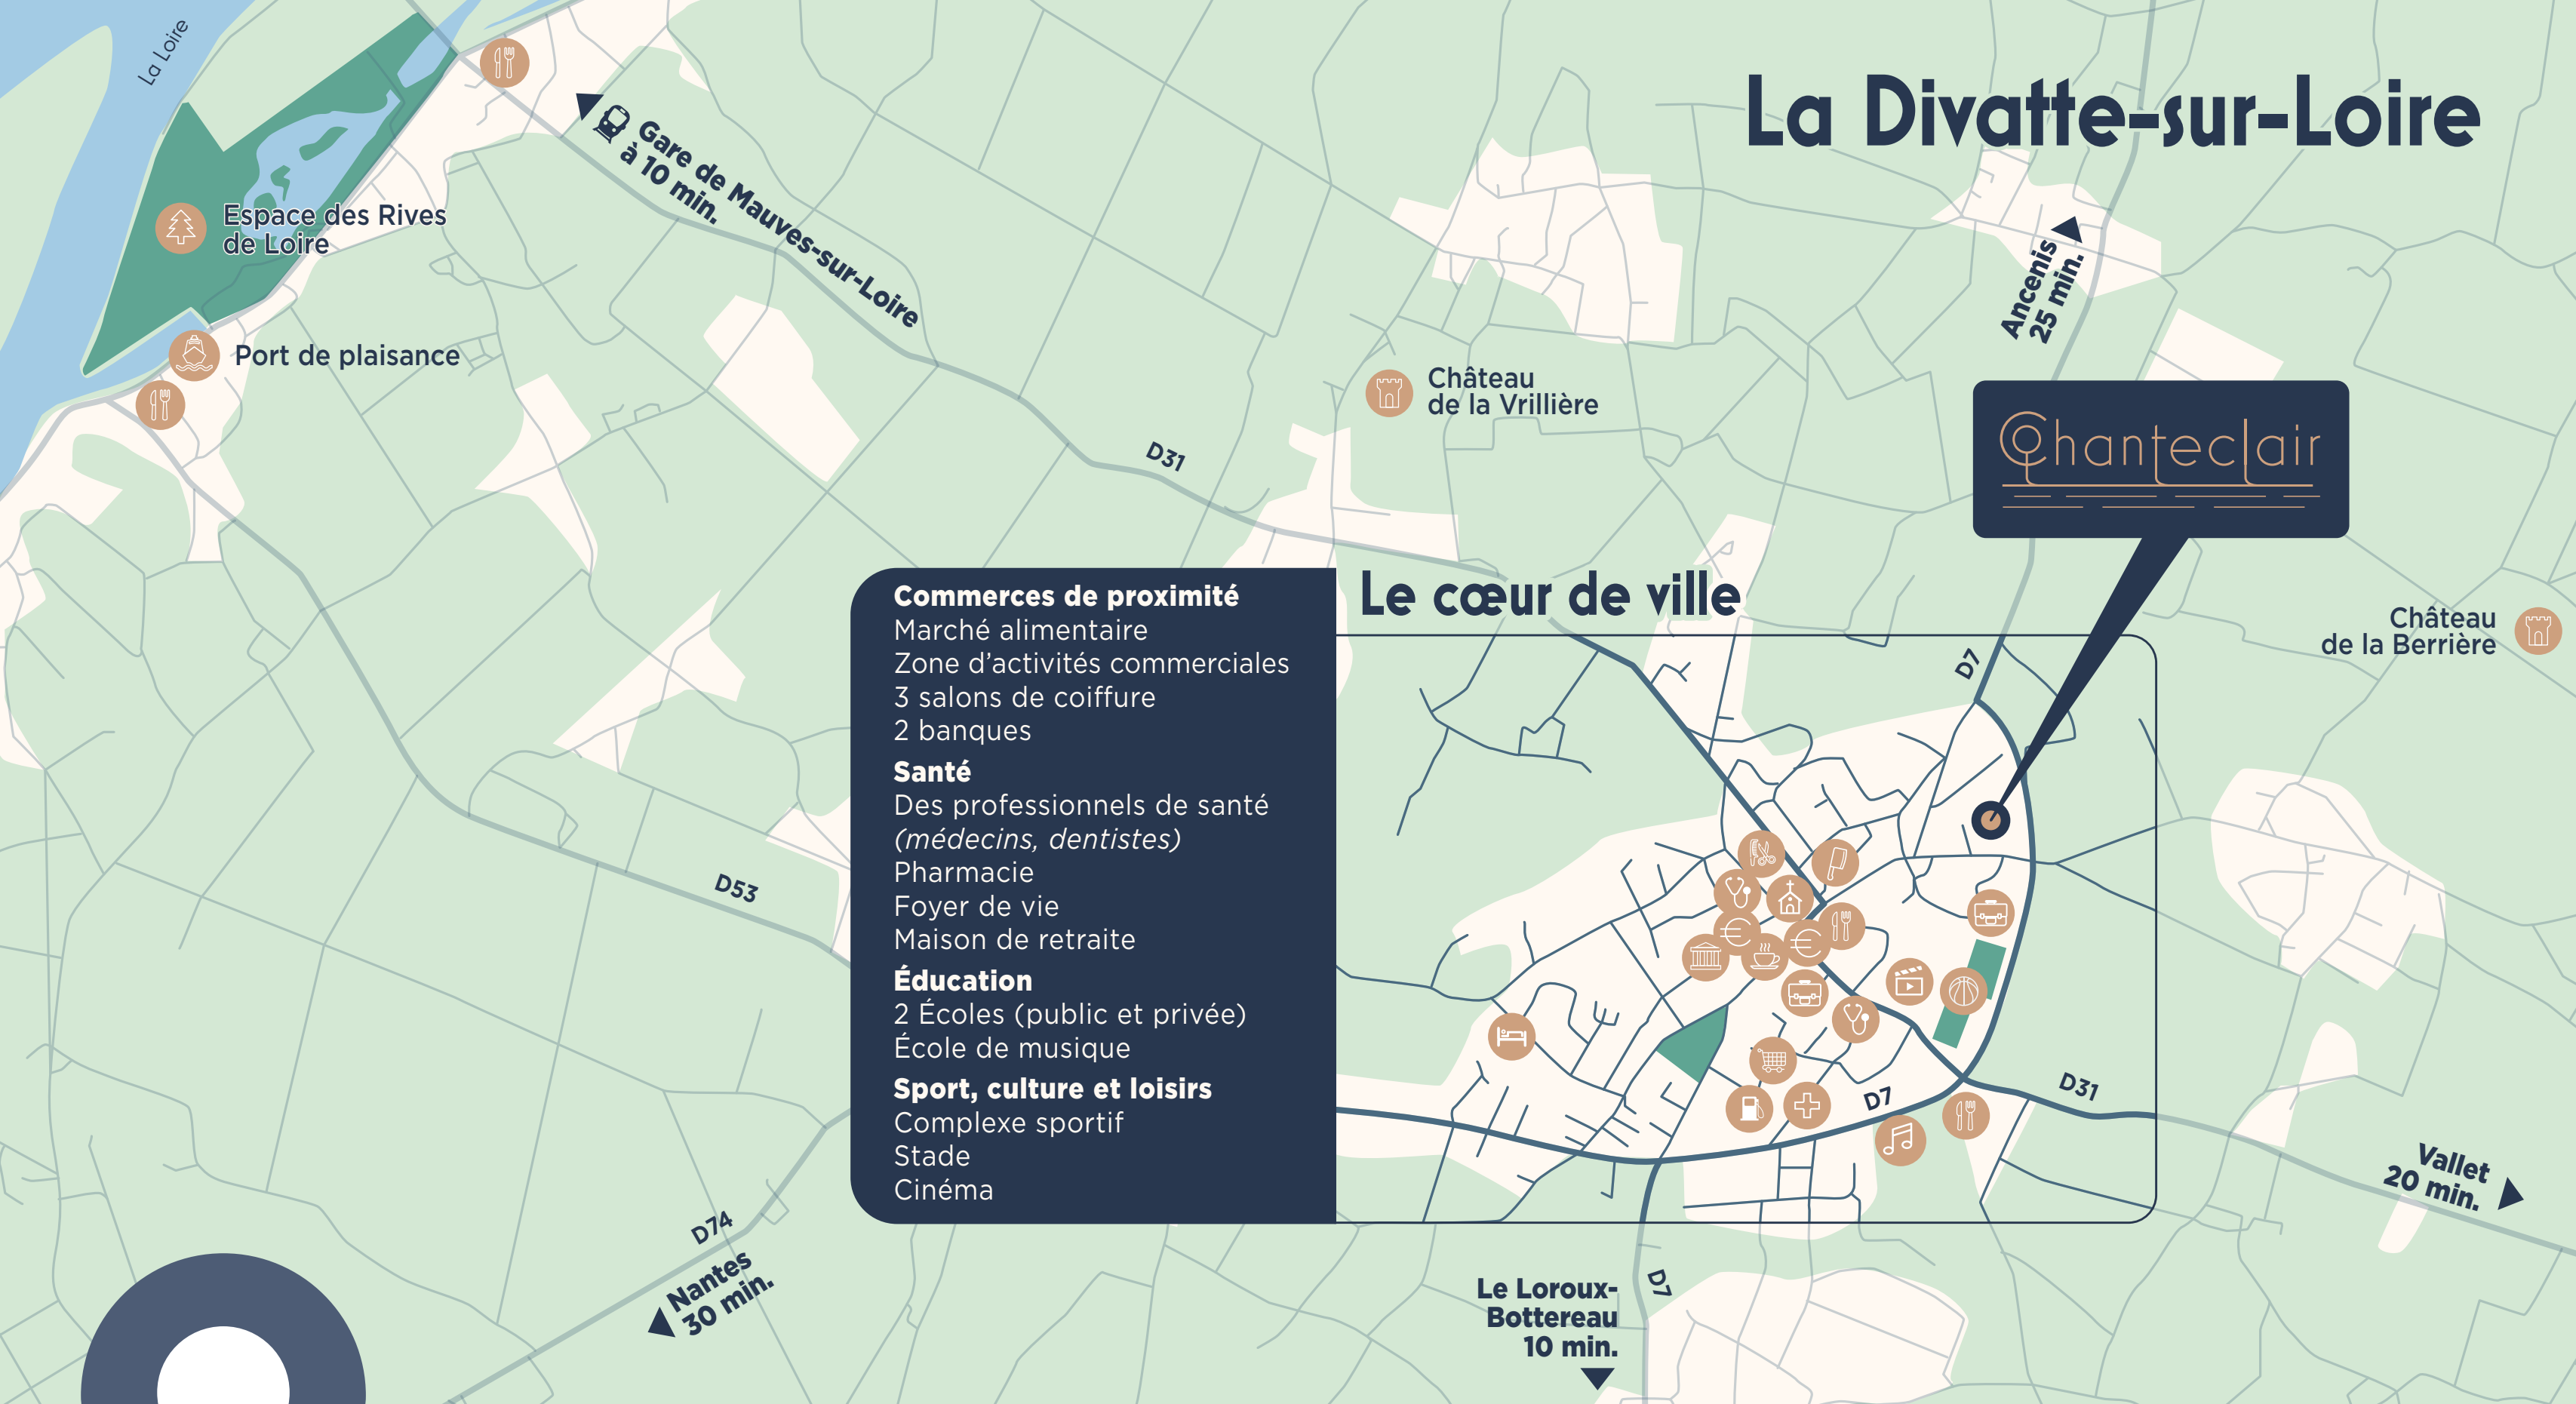

AU CŒUR DE LA VIE

À DEUX PAS DU CENTRE !

Le centre-ville est à moins de 400 mètres de votre nouvelle adresse très connectée au tissu urbain. Les nombreux commerces de proximité, le marché, les restaurants, les professionnels de santé et les écoles, tout se fait à pied ou à vélo. Divatte-sur-Loire, une ville à taille humaine et une qualité de vie optimale pour ses habitants, à proximité de Nantes.

[NOUS CONTACTER PAR MAIL](#)