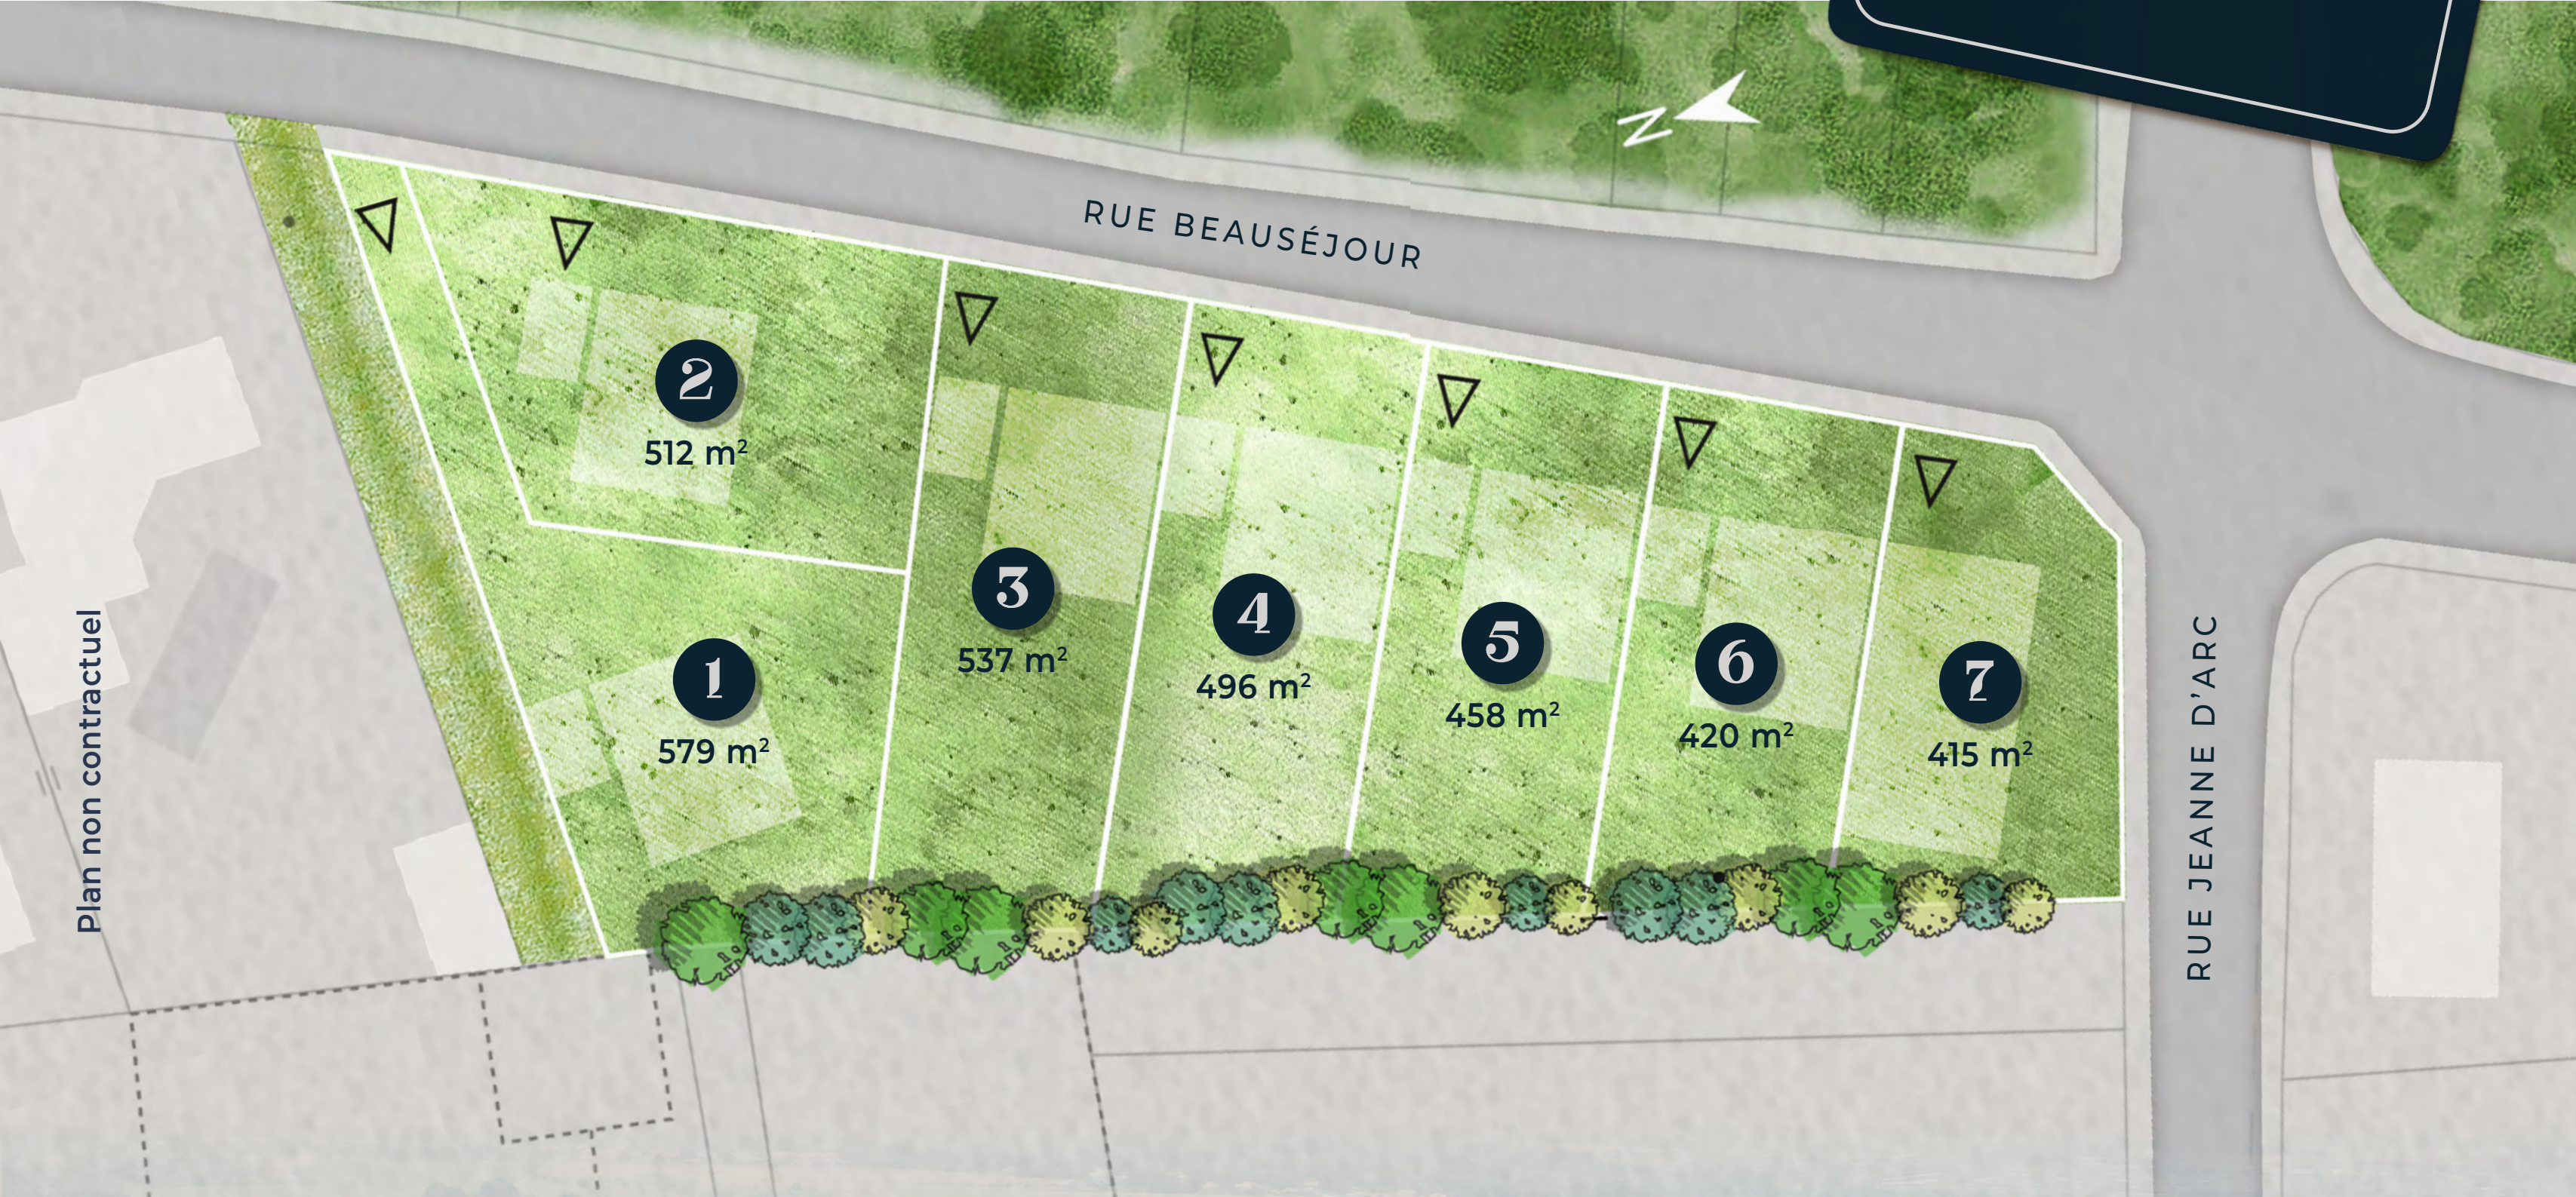

Beauséjour

Brem-sur-Mer

PROCHE DU BOURG
ET OUVERT SUR UNE NATURE IODÉE

Plan non contractuel

RUE BEAUSÉJOUR

RUE JEANNE D'ARC

Beauséjour
Brem-sur-Mer

À 450 M
DU CENTRE ET
DES COMMERCES

À 1 KM
DU MARAIS ET
DU VILLAGE DE
LA GACHÈRE

**À MOINS DE
2 KM**
DE LA PLAGE DE
BRÉTIGNOLLES-SUR-MER

Beauséjour

Brem-sur-Mer

VOUS ÊTES PROCHES
DE TOUS LES SERVICES :
ADMINISTRATIONS,
ÉCOLES, COMMERCES...

35 MIN LA ROCHE-SUR-YON

10 MIN OLONNE-SUR-MER
5 MIN BRÉTIGNOLLES-SUR-MER
20 MIN SAINT-GILLES-CROIX-DE-VIE

LIGNE 568 DU RÉSEAU ALÉOP
qui relie Saint-Jean-de-Monts
et Les Sables-d'Olonne

20 MIN GARE DE SAINT-GILLES-
CROIX-DE-VIE ET DES SABLES-D'OLONNE
(avec TGV dont une liaison directe
vers Paris Montparnasse)

UN PROGRAMME RÉALISÉ AVEC
NOTRE GÉOMÈTRE ET MAÎTRE D'ŒUVRE

RECYCLAGE DES DÉCHETS
DE CHANTIER