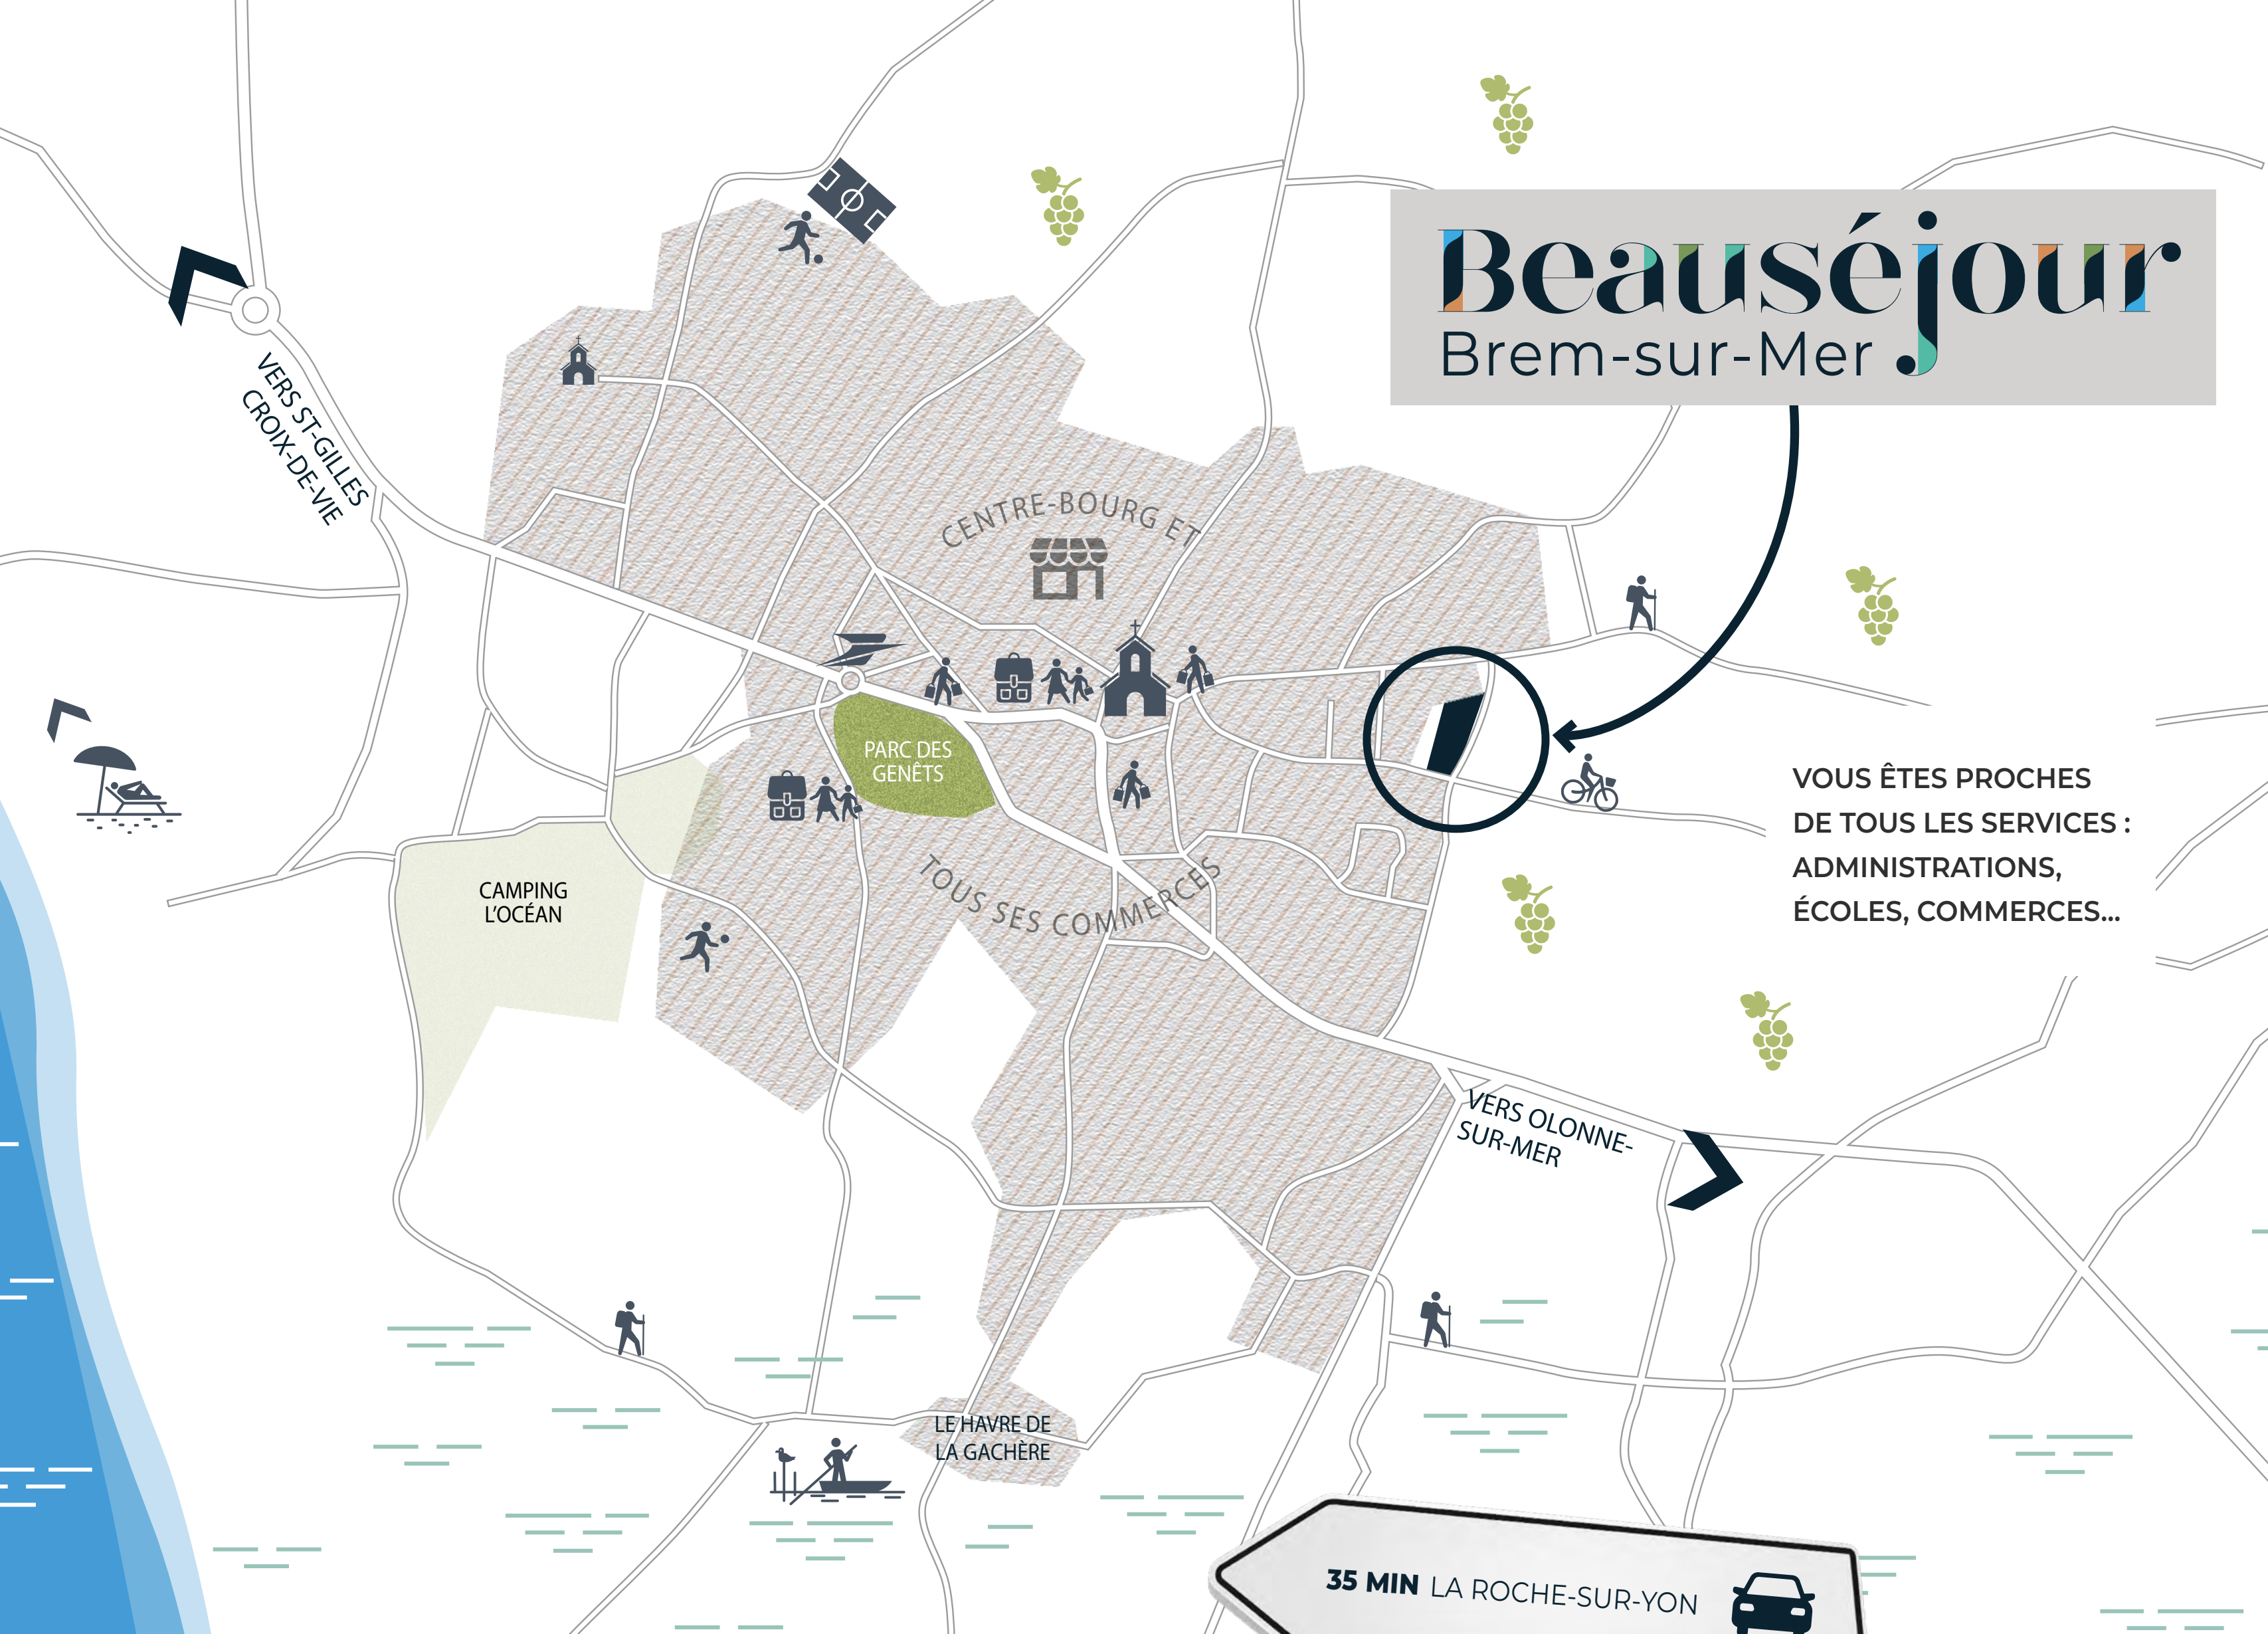

Beauséjour

Brem-sur-Mer

PROCHE DU BOURG
ET OUVERT SUR UNE NATURE IODÉE

Plan non contractuel

RUE BEAUSÉJOUR

RUE JEANNE D'ARC

Beauséjour
Brem-sur-Mer

À 450 M
DU CENTRE ET
DES COMMERCES

À 1 KM
DU MARAIS ET
DU VILLAGE DE
LA GACHÈRE

**À MOINS DE
2 KM**
DE LA PLAGE DE
BRÉTIGNOLLES-SUR-MER

Beauséjour

Brem-sur-Mer

VOUS ÊTES PROCHES
DE TOUS LES SERVICES :
ADMINISTRATIONS,
ÉCOLES, COMMERCES...

35 MIN LA ROCHE-SUR-YON

10 MIN OLONNE-SUR-MER
5 MIN BRÉTIGNOLLES-SUR-MER
20 MIN SAINT-GILLES-CROIX-DE-VIE

LIGNE 568 DU RÉSEAU ALÉOP
qui relie Saint-Jean-de-Monts
et Les Sables-d'Olonne

20 MIN GARE DE SAINT-GILLES-
CROIX-DE-VIE ET DES SABLES-D'OLONNE
(avec TGV dont une liaison directe
vers Paris Montparnasse)

UN PROGRAMME RÉALISÉ AVEC
NOTRE GÉOMÈTRE ET MAÎTRE D'ŒUVRE

RECYCLAGE DES DÉCHETS
DE CHANTIER